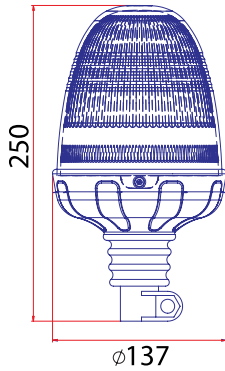

Trafik İkaz Lambası / Working Lamp

12 - 24V

Kod No Item No	LED	Sarı Amber	Kırmızı Red	Mavi Blue
TR 518 - 6	●	●		
TR 518 - 7	●		●	
TR 518 - 8	●			●