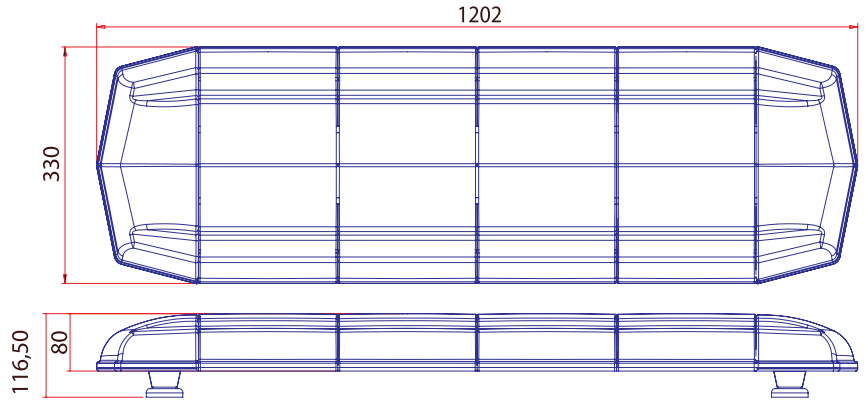

Özellikler / Specifications

Güç / Power	96W
Volt / Voltage	12 - 24V
Işık Kaynağı / Light Source	1W x 96 LED
Cam / Lens	Polikarbonat / Polycarbonate
Fonksiyon / Flash Pattern	7
Montaj / Mounting	Plastik Ayak / Plastic Bracket
Kablo/ Wire	3 x 0,50 mm - 2,50 mt - Spiral Cable
Bağlantı / Connector	Çakmak Fişli / W-Cigar Plug