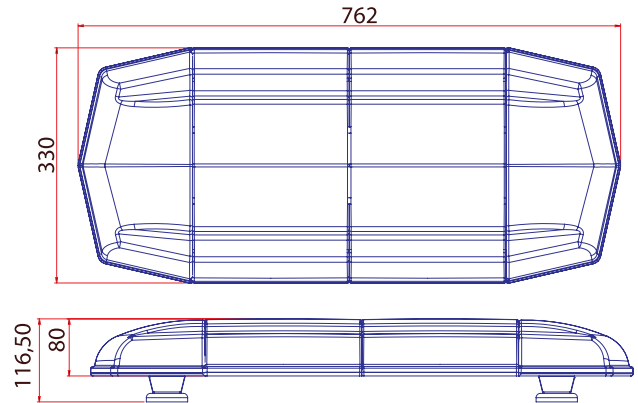

Kod No / Item No	Renk / Colour
TR 107.01	Sarı - Sarı Amber - Amber
TR 107.02	Kırmızı - Kırmızı Red - Red
TR 107.03	Mavi - Mavi Blue - Blue
TR 107.04	Sarı - Kırmızı Amber - Red
TR 107.05	Sarı - Mavi Amber - Blue
TR 107.06	Mavi - Kırmızı Blue - Red