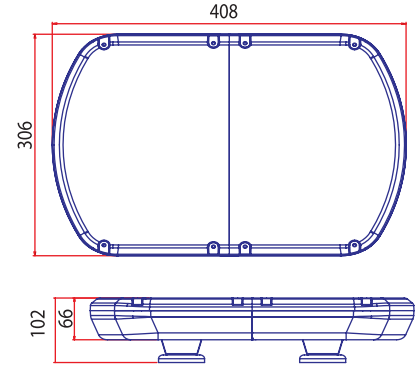

Kod No / Item No	Renk / Colour
TR 101.21	Sarı - Sarı Amber - Amber
TR 101.21	Kırmızı - Kırmızı Red - Red
TR 101.23	Mavi - Mavi Blue - Blue
TR 101.24	Sarı - Kırmızı Amber - Red
TR 101.25	Sarı - Mavi Amber - Blue
TR 101.26	Mavi - Kırmızı Blue - Red
TR 101.27	Yeşil - Yeşil Green - Green