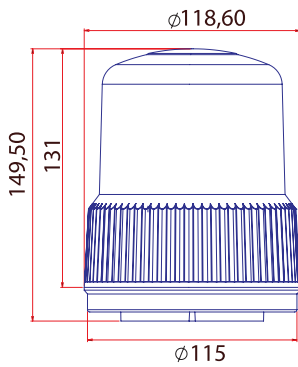

Kod No Item No	LED	Sarı Amber	Kırmızı Red	Mavi Blue	Mıknatıslı W-Magnet	Vidalı W-Screw	Kelepçeli W-Clamp
TR 502 - 22	●	●				●	
TR 502 - 23	●		●			●	
TR 502 - 24	●			●		●