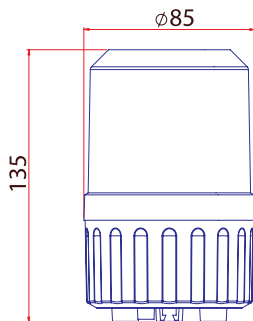

Trafik İkaz Lambası / Working Lamp

12 - 24V

Kod No Item No	LED	Sarı Amber	Kırmızı Red	Mavi Blue	Mıknatıslı W-Magnet	Vidalı W-Screw
TR 514 - 18	●	●				●
TR 514 - 19	●		●			●
TR 514 - 20	●			●		●