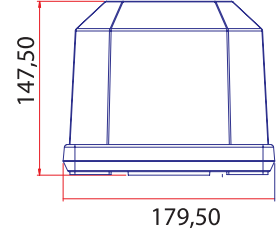

Trafik İkaz Lambası / Working Lamp

Kod No Item No	12V	24V	Sarı - Sarı Amber - Amber	Sarı - Kırmızı Amber - Red	Sarı - Mavi Amber - Blue	Kırmızı - Mavi Red - Blue
TR 515	●			●		
TR 515 - 1	●					●
TR 515 - 2	●				●	
TR 515 - 3	●		●			
TR 515 - 4		●		●		
TR 515 - 5		●				●
TR 515 - 6		●			●	
TR 515 - 7		●	●