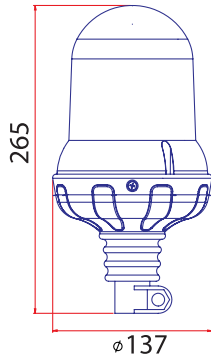

Trafik İkaz Lambası / Working Lamp

12 - 24V

Kod No Item No	LED	Sarı Amber	Kırmızı Red	Mavi Blue
TR 517 - 6	●	●		
TR 517 - 7	●		●	
TR 517 - 8	●			●