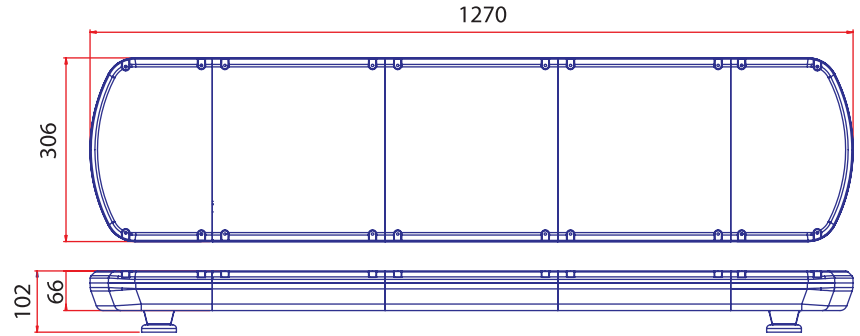

Kod No / Item No	Renk / Colour
TR 104.04	Kırmızı - Sarı Red - Amber
TR 104.05	Mavi - Sarı Blue - Amber
TR 104.06	Mavi - Kırmızı Blue - Red

geniş ölçü
wider size