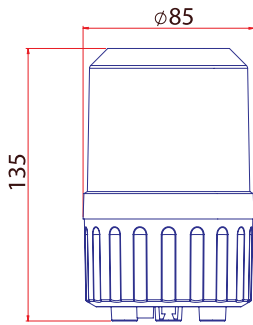

Trafik İkaz Lambası / Working Lamp

Kod No Item No	12V	24V	Sarı Amber	Kırmızı Red	Mavi Blue	Mıknatıslı W-Magnet	Vidalı W-Screw
TR 514 - 6	●		●				●
TR 514 - 7	●			●			●
TR 514 - 8	●				●		●
TR 514 - 9		●	●				●
TR 514 - 10		●		●			●
TR 514 - 11		●			●		●

LED
TECHNOLOGY