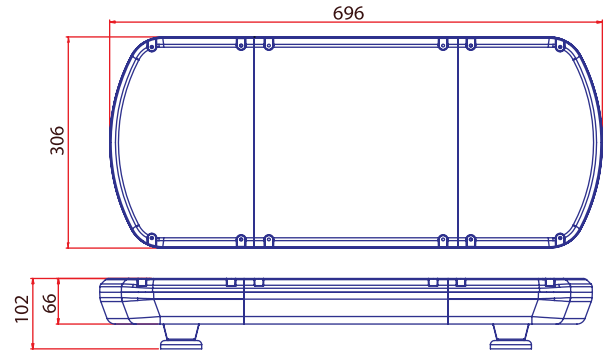

Kod No / Item No	Renk / Colour
TR 102.01	Sarı - Sarı Amber - Amber
TR 102.02	Kırmızı - Kırmızı Red - Red
TR 102.03	Mavi - Mavi Blue - Blue