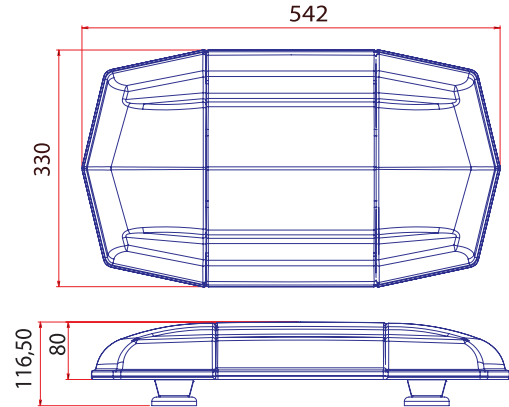

Kod No / Item No	Renk / Colour
TR 106.21	Sarı - Sarı Amber - Amber
TR 106.22	Kırmızı - Kırmızı Red - Red
TR 106.23	Mavi - Mavi Blue - Blue
TR 106.24	Sarı - Kırmızı Amber - Red
TR 106.25	Sarı - Mavi Amber - Blue
TR 106.26	Mavi - Kırmızı Blue - Red
TR 106.27	Yeşil - Yeşil Green - Green