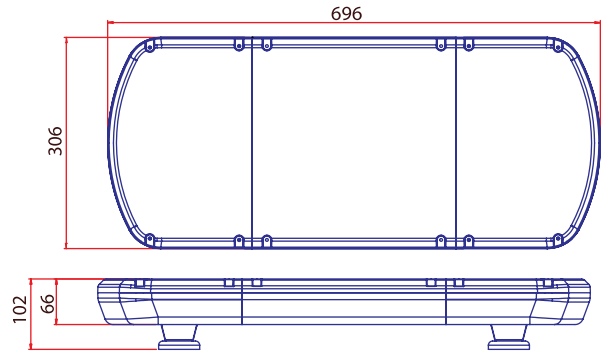

Kod No / Item No	Renk / Colour
TR 102.11	Sarı - Sarı Amber - Amber
TR 102.12	Kırmızı - Kırmızı Red - Red
TR 102.13	Mavi - Mavi Blue - Blue