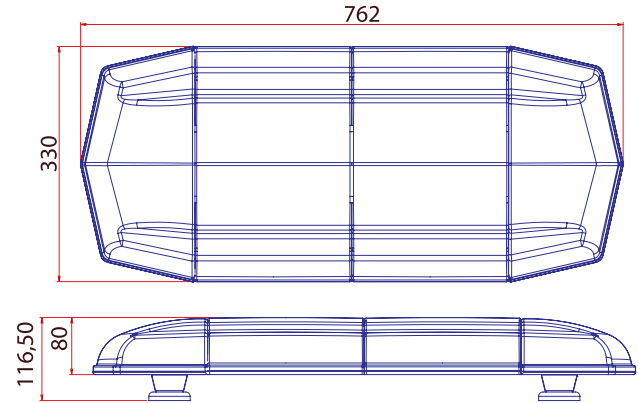

Özellikler / Specifications

Güç / Power	64W
Volt / Voltage	12 - 24V
Işık Kaynağı / Light Source	1W x 64 LED
Cam / Lens	Polikarbonat / Polycarbonate
Fonksiyon / Flash Pattern	7
Montaj / Mounting	Plastik Ayak / Plastic Bracket
Kablo/ Wire	3 x 0,50 mm - 2,50 mt - Spiral Cable
Bağlantı / Connector	Kumandalı / W-Remote