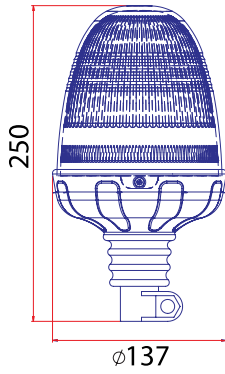

Trafik İkaz Lambası / Working Lamp

Kod No Item No	12V	24V	Sarı Amber	Kırmızı Red	Mavi Blue
TR 518	●		●		
TR 518 - 1	●			●	
TR 518 - 2	●				●
TR 518 - 3		●	●		
TR 518 - 4		●		●	
TR 518 - 5		●			●

LED
TECHNOLOGY