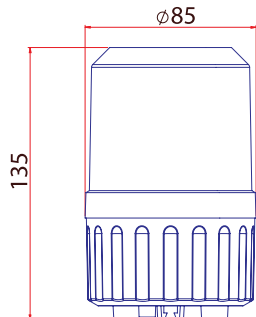

Trafik İkaz Lambası / Working Lamp

12 - 24V

Kod No Item No	LED	Sarı Amber	Kırmızı Red	Mavi Blue	Mıknatıslı W-Magnet	Vidalı W-Screw
TR 514 -21	●	●			●	
TR 514 -22	●		●		●	
TR 514 -23	●			●	●