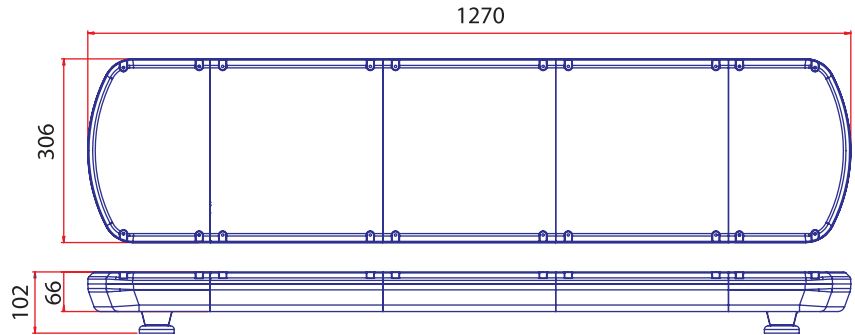

Kod No / Item No	Renk / Colour
TR 104.41	Sarı - Sarı Amber - Amber
TR 104.42	Kırmızı - Kırmızı Red - Red
TR 104.43	Mavi - Mavi Blue - Blue

geniş
ölçü
wider
size