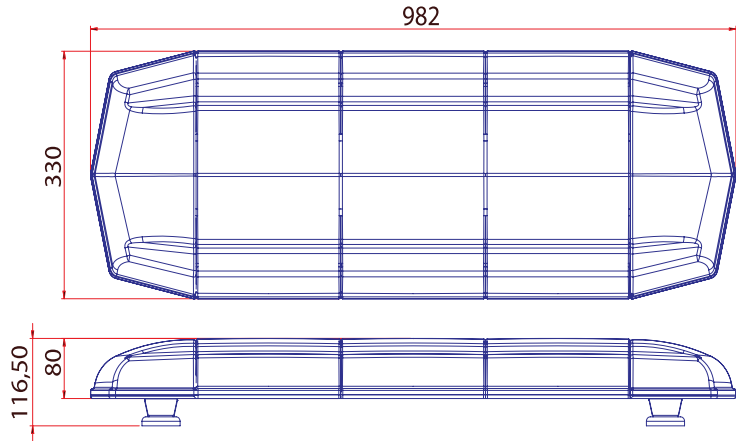

Özellikler / Specifications

Güç / Power	80 W
Volt / Voltage	12 - 24V
Işık Kaynağı / Light Source	1W x 80 LED
Cam / Lens	Polikarbonat / Polycarbonate
Fonksiyon / Flash Pattern	7
Montaj / Mounting	Plastik Ayak / Plastic Bracket
Kablo/ Wire	3 x 0,50 mm - 2,50 mt - Spiral Cable
Bağlantı / Connector	Çakmak Fişli / W-Cigar Plug