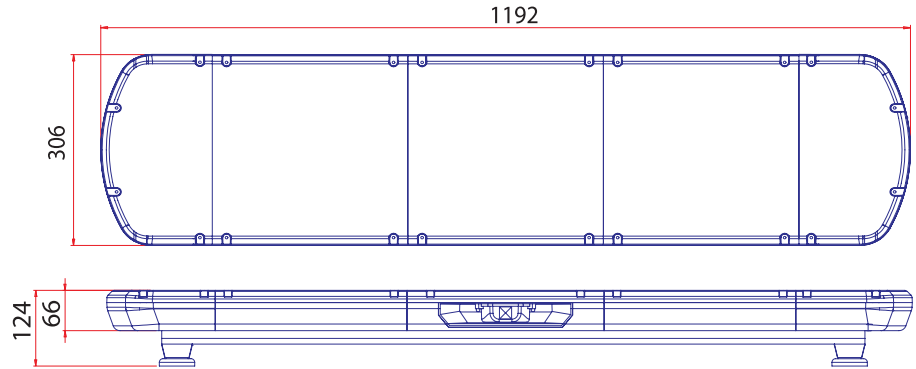

LED
TECHNOLOGY

Tepe İkaz Lambası / Lightbar

Kod No / Item No	Renk / Colour
TR 104.91	Sarı - Sarı Amber - Amber
TR 104.92	Kırmızı - Kırmızı Red - Red
TR 104.93	Mavi - Mavi Blue - Blue
TR 104.94	Sarı - Kırmızı Amber - Red
TR 104.95	Sarı - Mavi Amber - Blue
TR 104.96	Mavi - Kırmızı Blue - Red
TR 104.97	Yeşil - Yeşil Green - Green

Özellikler / Specifications

Güç / Power	56W
Volt / Voltage	12 - 24V
Işık Kaynağı / Light Source	1W x 56 LED
Cam / Lens	Polikarbonat / Polycarbonate
Fonksiyon / Flash Pattern	7
Montaj / Mounting	Plastik Ayak / Plastic Bracket
Kablo/ Wire	3 x 0,50 mm Cable
Bağlantı / Connector	Speaker Unit 12V / 24V

Speaker Unit

12V : TR 12 | 24V : TR 24