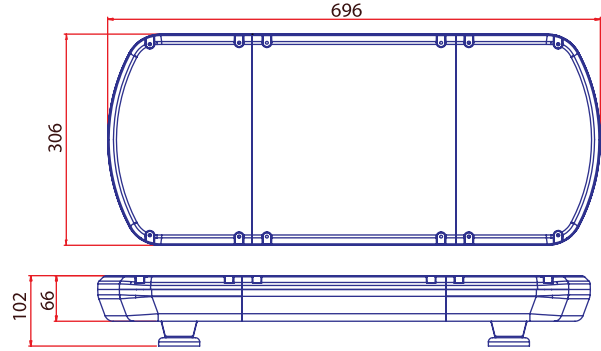

Kod No / Item No	Renk / Colour
TR 102.21	Sarı - Sarı Amber - Amber
TR 102.22	Kırmızı - Kırmızı Red - Red
TR 102.23	Mavi - Mavi Blue - Blue
TR 102.24	Sarı - Kırmızı Amber - Red
TR 102.25	Sarı - Mavi Amber - Blue
TR 102.26	Mavi - Kırmızı Blue - Red
TR 102.27	Yeşil - Yeşil Green - Green