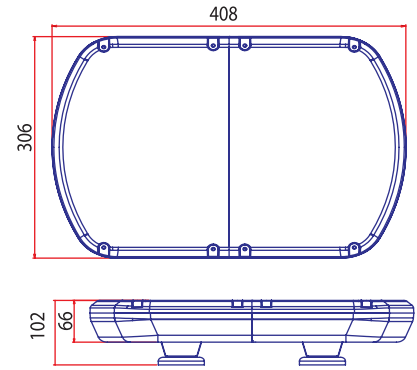

Kod No / Item No	Renk / Colour
TR 101.11	Sarı - Sarı Amber - Amber
TR 101.12	Kırmızı - Kırmızı Red - Red
TR 101.13	Sarı - Sarı Blue - Blue
TR 101.14	Sarı - Kırmızı Amber - Red
TR 101.15	Sarı - Mavi Amber - Blue
TR 101.16	Mavi - Kırmızı Blue - Red