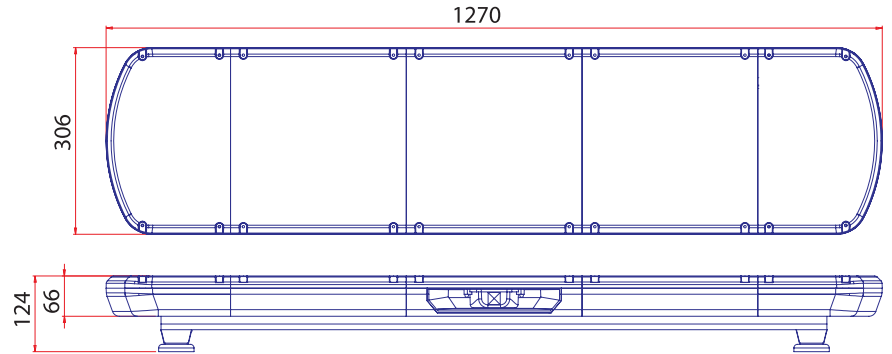

Kod No / Item No	Renk / Colour
TR 104.61	Sarı - Sarı Amber - Amber
TR 104.62	Kırmızı - Kırmızı Red - Red
TR 104.63	Mavi - Mavi Blue - Blue

geniş
ölçü
wider
size