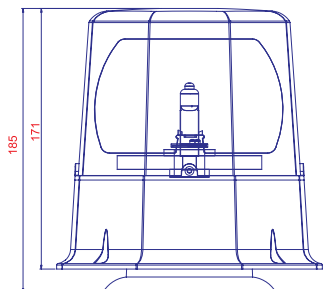

Kod No Item No	12V	24V	Sarı Amber	Kırmızı Red	Mavi Blue	Mıknatıslı W-Magnet
TR 523 - 01	●		●			●
TR 523 - 02	●			●		●
TR 523 - 03	●				●	●
TR 523 - 04		●	●			●
TR 523 - 05		●		●		●
TR 523 - 06		●			●	●