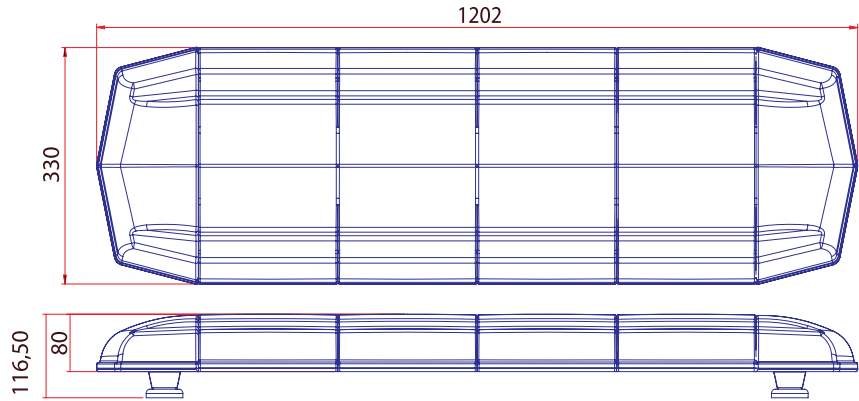

Özellikler / Specifications

Güç / Power	96W
Volt / Voltage	12 - 24V
Işık Kaynağı / Light Source	1W x 96 LED
Cam / Lens	Polikarbonat / Polycarbonate
Fonksiyon / Flash Pattern	7
Montaj / Mounting	Plastik Ayak / Plastic Bracket
Kablo/ Wire	3 x 0,50 mm Cable
Bağlantı / Connector	Çakmak Fişli / W-Cigar Plug