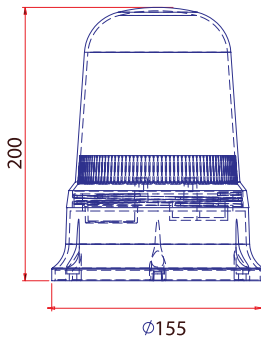

Trafik İkaz Lambası / Working Lamp

Kod No Item No	12V	24V	Sarı Amber	Kırmızı Red	Mavi Blue
TR 503	●		●		
TR 503 - 1	●			●	
TR 503 - 2	●				●
TR 503 - 3		●	●		
TR 503 - 4		●		●	
TR 503 - 5		●			●