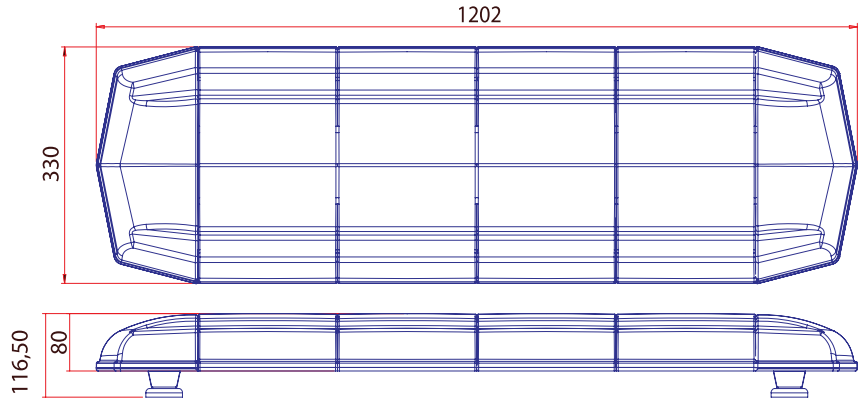

Özellikler / Specifications

Güç / Power	96W
Volt / Voltage	12 - 24V
Işık Kaynağı / Light Source	1W x 96 LED
Cam / Lens	Polikarbonat / Polycarbonate
Fonksiyon / Flash Pattern	7
Montaj / Mounting	Plastik Ayak / Plastic Bracket
Kablo/ Wire	3 x 0,50 mm - 2,50 mt - Spiral Cable
Bağlantı / Connector	Çakmak Fişli / W-Cigar Plug