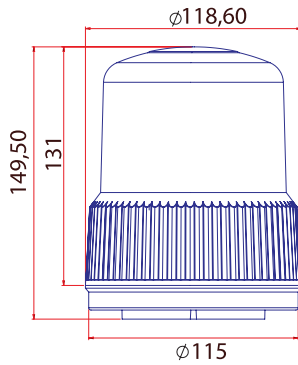

Kod No Item No	LED	Sarı Amber	Kırmızı Red	Mavi Blue	Mıknatıslı W-Magnet	Vidalı W-Screw	Kelepçeli W-Clamp
TR 502 - 19	●	●			●		
TR 502 - 20	●		●		●		
TR 502 - 21	●			●	●