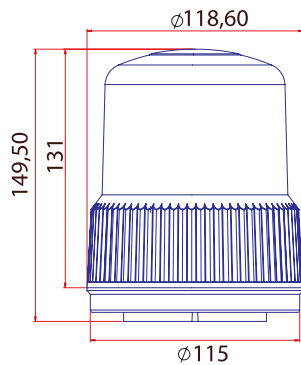

Trafik İkaz Lambası / Working Lamp

Kod No Item No	12V	24V	Sarı Amber	Kırmızı Red	Mavi Blue	Mıknatıslı W-Magnet	Vidalı W-Screw
TR 502	●		●			●	
TR 502 - 1	●			●		●	
TR 502 - 2	●				●	●	
TR 502 - 3		●	●			●	
TR 502 - 4		●		●		●	
TR 502 - 5		●			●	●