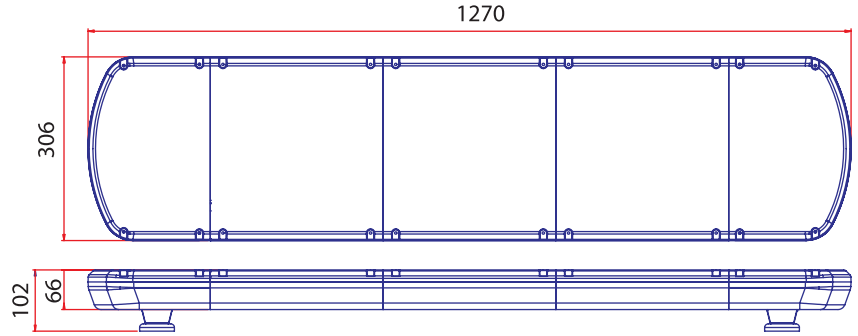

LED
TECHNOLOGY

Tepe İkaz Lambası / Lightbar

Kod No / Item No	Renk / Colour
TR 104.21	Sarı - Sarı Amber - Amber
TR 104.22	Kırmızı - Kırmızı Red - Red
TR 104.23	Mavi - Mavi Blue - Blue
TR 104.24	Sarı - Kırmızı Amber - Red
TR 104.25	Sarı - Mavi Amber - Blue
TR 104.26	Mavi - Kırmızı Blue - Red
TR 104.27	Yeşil - Yeşil Green - Green

geniş
ölçü
wider
size

Özellikler / Specifications

Güç / Power	80W
Volt / Voltage	12 - 24V
Işık Kaynağı / Light Source	1W x 80 LED
Cam / Lens	Polikarbonat / Polycarbonate
Fonksiyon / Flash Pattern	7
Montaj / Mounting	Plastik Ayak / Plastic Bracket
Kablo/ Wire	3 x 0,50 mm Cable
Bağlantı / Connector	Kumandalı / W-Remote