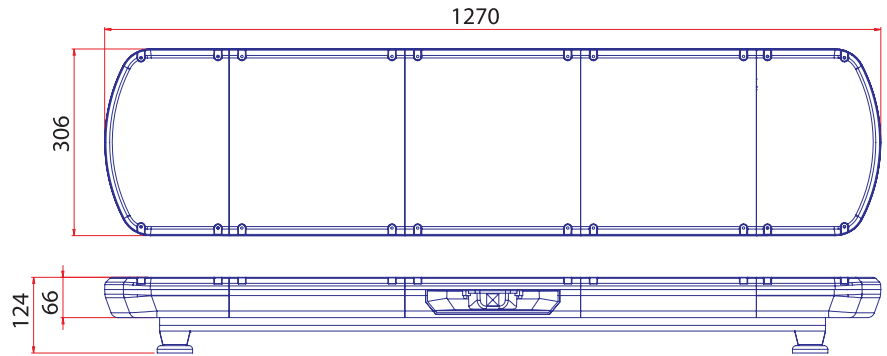

Kod No / Item No	Renk / Colour
TR 104.64	Sarı - Sarı Amber - Amber
TR 104.65	Kırmızı - Kırmızı Red - Red
TR 104.66	Mavi - Mavi Blue - Blue

geniş
ölçü

wider
size