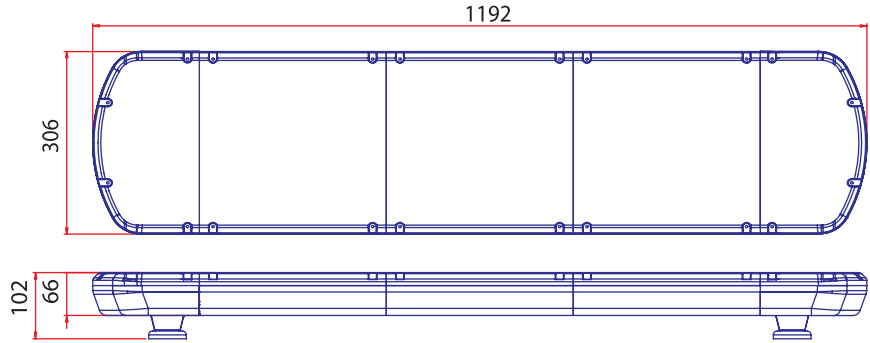

Kod No / Item No	Renk / Colour
TR 104.31	Sarı - Sarı Amber - Amber
TR 104.32	Kırmızı - Kırmızı Red - Red
TR 104.33	Mavi - Mavi Blue - Blue