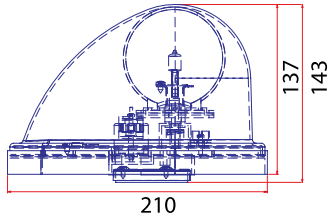

Trafik İkaz Lambası / Working Lamp

Kod No Item No	12V	24V	Sarı Amber	Kırmızı Red	Mavi Blue	Mıknatıslı W-Magnet
TR 501	●		●			●
TR 501 - 1	●			●		●
TR 501 - 2	●				●	●
TR 501 - 3		●	●			●
TR 501 - 4		●		●		●
TR 501 - 5		●			●	●