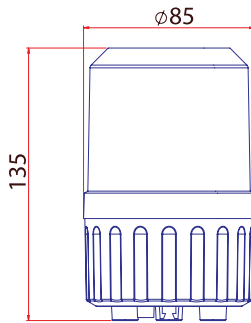

Trafik İkaz Lambası / Working Lamp

Kod No Item No	12V	24V	Sarı Amber	Kırmızı Red	Mavi Blue	Mıknatıslı W-Magnet	Vidalı W-Screw
TR 514	●		●			●	
TR 514 - 1	●			●		●	
TR 514 - 2	●				●	●	
TR 514 - 3		●	●			●	
TR 514 - 4		●		●		●	
TR 514 - 5		●			●	●	

LED
TECHNOLOGY