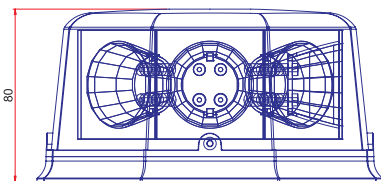

Trafik İkaz Lambası / Working Lamp

80