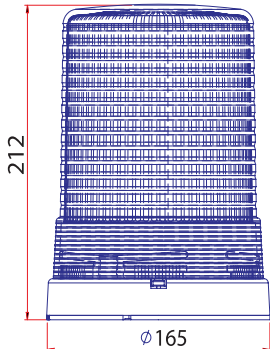

Trafik İkaz Lambası / Working Lamp

12 - 24V

Kod No Item No	LED	Sarı Amber	Kırmızı Red	Mavi Blue
TR 512 - 6	●	●		
TR 512 - 7	●		●	
TR 512 - 8	●			●