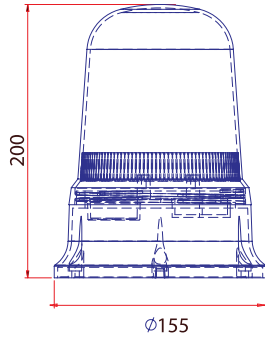

Kod No Item No	LED	Sarı Amber	Kırmızı Red	Mavi Blue
TR 503 - 8	●	●		
TR 503 - 9	●		●	
TR 503 - 10	●			●