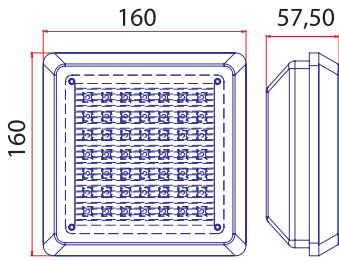

Trafik İkaz Lambası / Working Lamp

Kod No Item No	Sarı Amber	Kırmızı Red	Mavi Blue	Beyaz White
TR 506	●			
TR 506 - 1		●		
TR 506 - 2			●	
TR 506 - 3				●