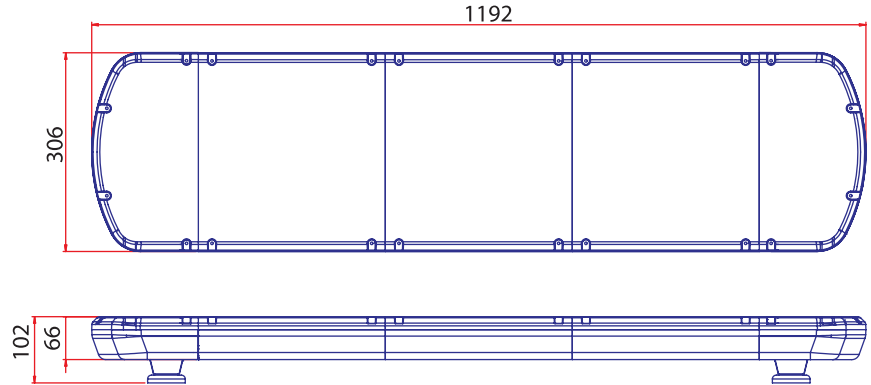

Kod No / Item No	Renk / Colour
TR 104.51	Sarı - Sarı Amber - Amber
TR 104.52	Kırmızı - Kırmızı Red - Red
TR 104.53	Mavi - Mavi Blue - Blue
TR 104.54	Sarı - Kırmızı Amber - Red
TR 104.55	Sarı - Mavi Amber - Blue
TR 104.56	Mavi - Kırmızı Blue - Red
TR 104.57	Yeşil - Yeşil Green - Green