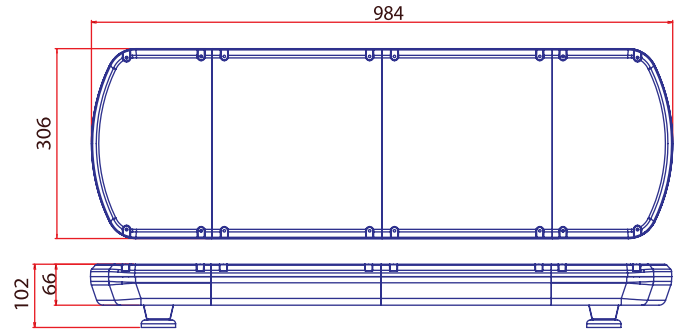

Kod No / Item No	Renk / Colour
TR 103.01	Sarı - Sarı Amber - Amber
TR 103.02	Kırmızı - Kırmızı Red - Red
TR 103.03	Mavi - Mavi Blue - Blue
TR 103.04	Sarı - Kırmızı Amber - Red
TR 103.05	Sarı - Mavi Amber - Blue
TR 103.06	Mavi - Kırmızı Blue - Red