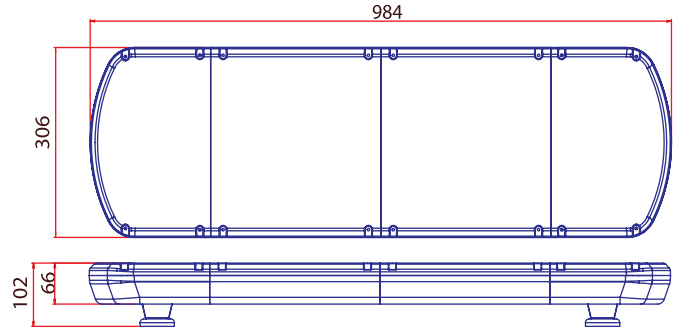

Kod No / Item No	Renk / Colour
TR 103.21	Sarı - Sarı Amber - Amber
TR 103.22	Kırmızı - Kırmızı Red - Red
TR 103.23	Mavi - Mavi Blue - Blue
TR 103.24	Sarı - Kırmızı Amber - Red
TR 103.25	Sarı - Mavi Amber - Blue
TR 103.26	Mavi - Kırmızı Blue - Red
TR 103.27	Yeşil - Yeşil Green - Green