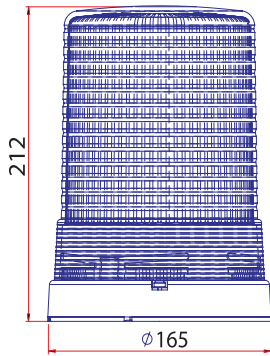

Trafik İkaz Lambası / Working Lamp

Kod No Item No	12V	24V	Sarı Amber	Kırmızı Red	Mavi Blue
TR 512	●		●		
TR 512 - 1	●			●	
TR 512 - 2	●				●
TR 512 - 3		●	●		
TR 512 - 4		●		●	
TR 512 - 5		●			●

LED
TECHNOLOGY