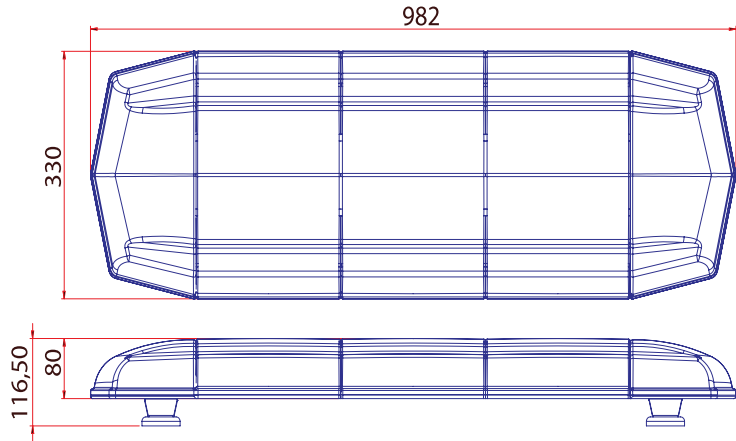

Özellikler / Specifications

Güç / Power	80W
Volt / Voltage	12 - 24V
Işık Kaynağı / Light Source	1W x 80 LED
Cam / Lens	Polikarbonat / Polycarbonate
Fonksiyon / Flash Pattern	7
Montaj / Mounting	Plastik Ayak / Plastic Bracket
Kablo/ Wire	3 x 0,50 mm Cable
Bağlantı / Connector	Çakmak Fişli / W-Cigar Plug