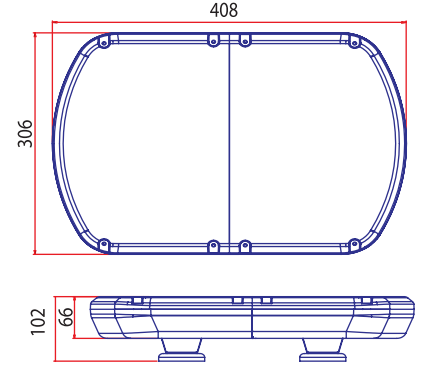

## Özellikler / Specifications

Güç / Power	32W
Volt / Voltage	12 - 24V
Işık Kaynağı / Light Source	1W x 32 LED
Cam / Lens	Polikarbonat / Polycarbonate
Fonksiyon / Flash Pattern	7
Montaj / Mounting	Neodyum Mıknatıs / Neodymium Magnet
Kablo/ Wire	3 x 0,50 mm - 2,50 mt - Spiral Cable
Bağlantı / Connector	Çakmak Fişli / W-Cigar Plug