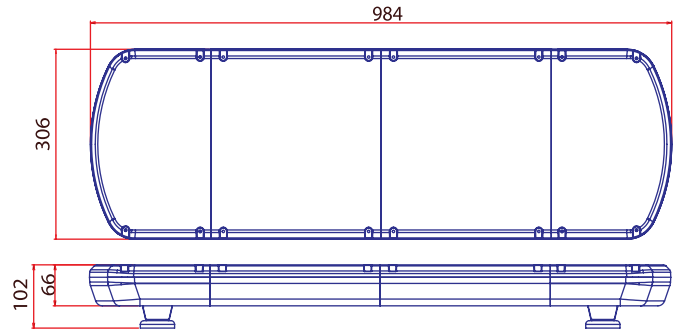

Kod No / Item No	Renk / Colour
TR 103.11	Sarı - Sarı Amber - Amber
TR 103.12	Kırmızı - Kırmızı Red - Red
TR 103.13	Mavi - Mavi Blue - Blue
TR 103.14	Sarı - Kırmızı Amber - Red
TR 103.15	Sarı - Mavi Amber - Blue
TR 103.16	Mavi - Kırmızı Blue - Red