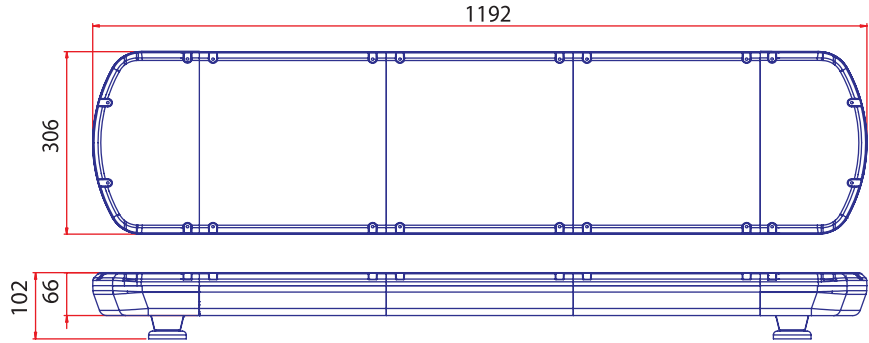

Kod No / Item No	Renk / Colour
TR 104.34	Kırmızı - Sarı Red - Amber
TR 104.35	Mavi - Sarı Blue - Amber
TR 104.36	Mavi - Kırmızı Blue - Red