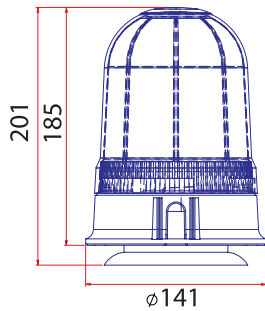

Trafik İkaz Lambası / Working Lamp

12 - 24V

Kod No Item No	LED	Sarı Amber	Kırmızı Red	Mavi Blue
TR 519 - 6	●	●		
TR 519 - 7	●		●	
TR 519 - 8	●			●