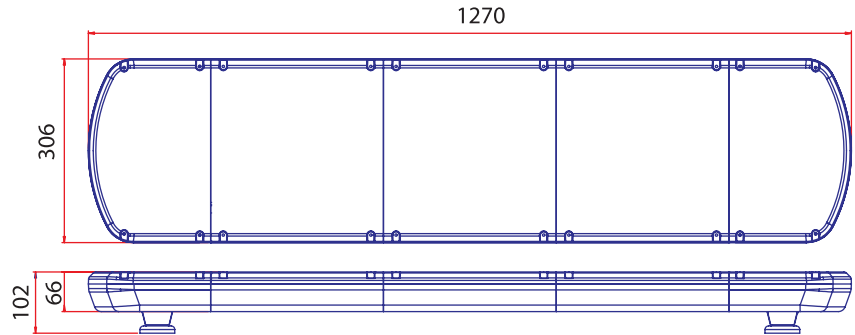

Kod No / Item No	Renk / Colour
TR 104.01	Sarı - Sarı Amber - Amber
TR 104.02	Kırmızı - Kırmızı Red - Red
TR 104.03	Mavi - Mavi Blue - Blue

geniş
ölçü
wider
size