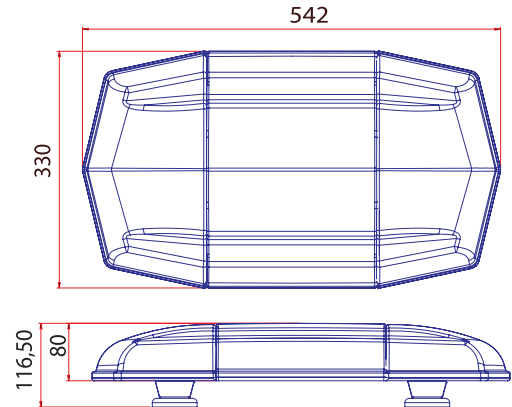

Kod No / Item No	Renk / Colour
TR 106.01	Sarı - Sarı Amber - Amber
TR 106.02	Kırmızı - Kırmızı Red - Red
TR 106.03	Mavi - Mavi Blue - Blue