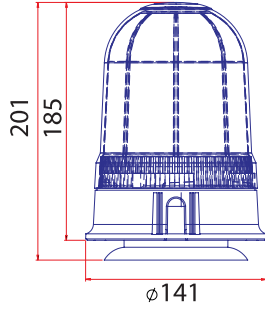

Trafik İkaz Lambası / Working Lamp

Kod No Item No	12V	24V	Sarı Amber	Kırmızı Red	Mavi Blue
TR 519	●		●		
TR 519 - 1	●			●	
TR 519 - 2	●				●
TR 519 - 3		●	●		
TR 519 - 4		●		●	
TR 519 - 5		●			●

LED
TECHNOLOGY