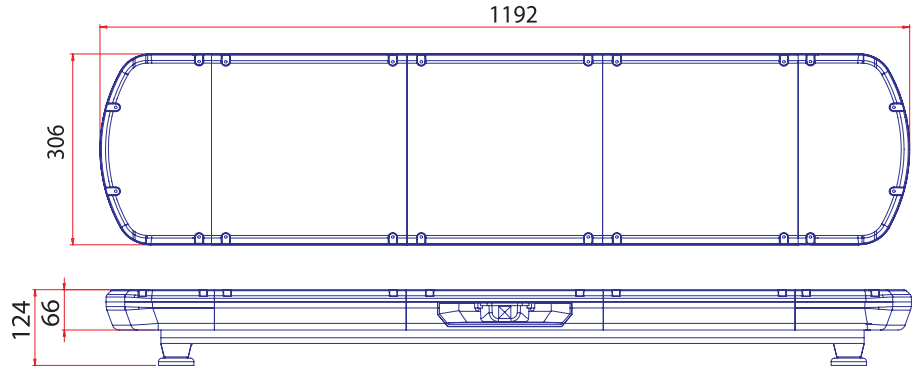

Kod No / Item No	Renk / Colour
TR 104.74	Sarı - Sarı Amber - Amber
TR 104.75	Kırmızı - Kırmızı Red - Red
TR 104.76	Mavi - Mavi Blue - Blue