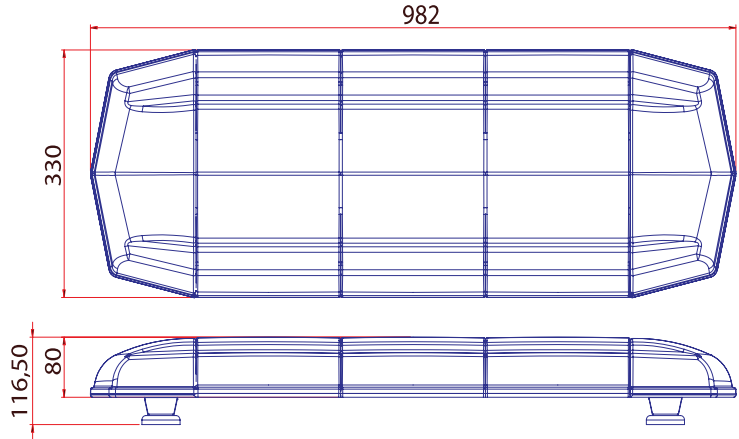

Özellikler / Specifications

Güç / Power	80W
Volt / Voltage	12 - 24V
Işık Kaynağı / Light Source	1W x 80 LED
Cam / Lens	Polikarbonat / Polycarbonate
Fonksiyon / Flash Pattern	7
Montaj / Mounting	Plastik Ayak / Plastic Bracket
Kablo/ Wire	3 x 0,50 mm Cable
Bağlantı / Connector	Çakmak Fişli / W-Cigar Plug