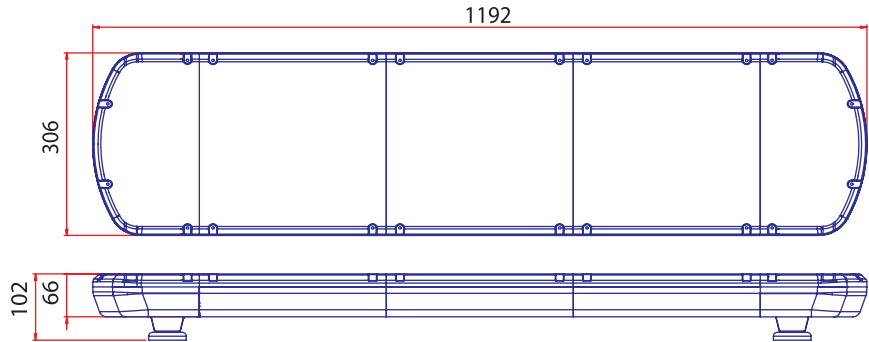

Kod No / Item No	Renk / Colour
TR 104.11	Sarı - Sarı Amber - Amber
TR 104.12	Kırmızı - Kırmızı Red - Red
TR 104.13	Mavi - Mavi Blue - Blue