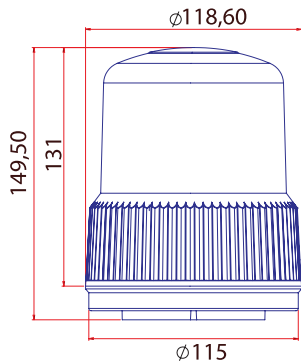

Trafik İkaz Lambası / Working Lamp

Kod No Item No	12V	24V	Sarı Amber	Kırmızı Red	Mavi Blue	Mıknatıslı W-Magnet	Vidalı W-Screw	Kelepçeli W-Clamp
TR 502 - 7	●		●					●
TR 502 - 8	●			●				●
TR 502 - 9	●				●			●
TR 502 - 6		●	●					●
TR 502 - 10		●		●				●
TR 502 - 11		●			●			●