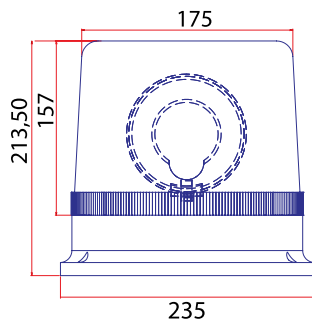

Trafik İkaz Lambası / Working Lamp

Kod No Item No	12V	24V	Sarı Amber	Kırmızı Red	Mavi Blue
TR 504	●		●		
TR 504 - 1	●			●	
TR 504 - 2	●				●
TR 504 - 3		●	●		
TR 504 - 4		●		●	
TR 504 - 5		●			●